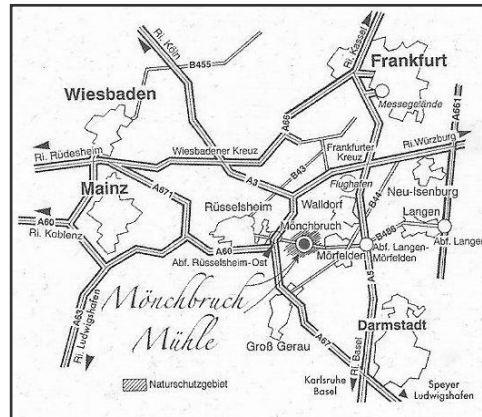

Business Lunch

Dienstag – Freitag,
von 12 – 15 Uhr
2- Gänge Menü
€ 13,50

Family Brunch

Schlemmen Sie nach Herzenslust.
Frühstück, Mittagessen und Dessert,
Säfte, Wasser und warme Getränke
€ 29,50

Sie erreichen uns
von der A 67 aus
Ausfahrt Rüsselsheim Ost
Richtung Mörfelden
nach ca. 4 km auf der rechten Seite